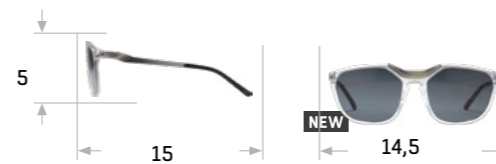

LIFESTYLE

NEW

FLEEK

Voll auf die Zwölf. Auf den Punkt gebracht. Genau richtig. On fleek. Die ALPINA Lifestyle-Brille macht alles richtig, ist der Hammer. Und heißt deshalb auch: Fleek.

Das Lifestyle-Modell ist fashionable und sportlich zugleich, unisex und trendy. Dabei orientiert sich die Fleek an der Geschichte und den Werten von ALPINA.