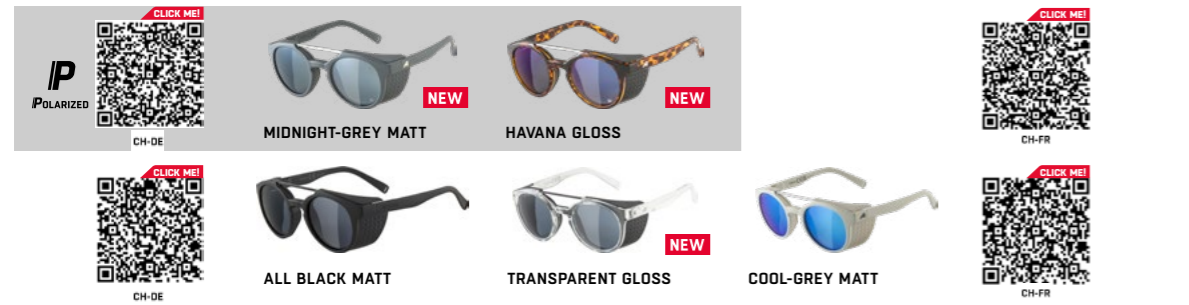

GLACE

ART NO.	COLOR	LENS	UVP CHF	EAN
A8738.5.22	midnight-grey matt	P black mirror Cat. 3	99,00	4003692324290
A8738.5.92	havana gloss	P blue mirror Cat. 3	99,00	4003692324306
A8683.3.31	all black matt	black mirror Cat. 3	69,90	4003692310781
A8683.4.01	transparent gloss	black Cat. 3	69,90	4003692323019
A8683.3.21	cool-grey matt	blue mirror Cat.3	69,90	4003692314390